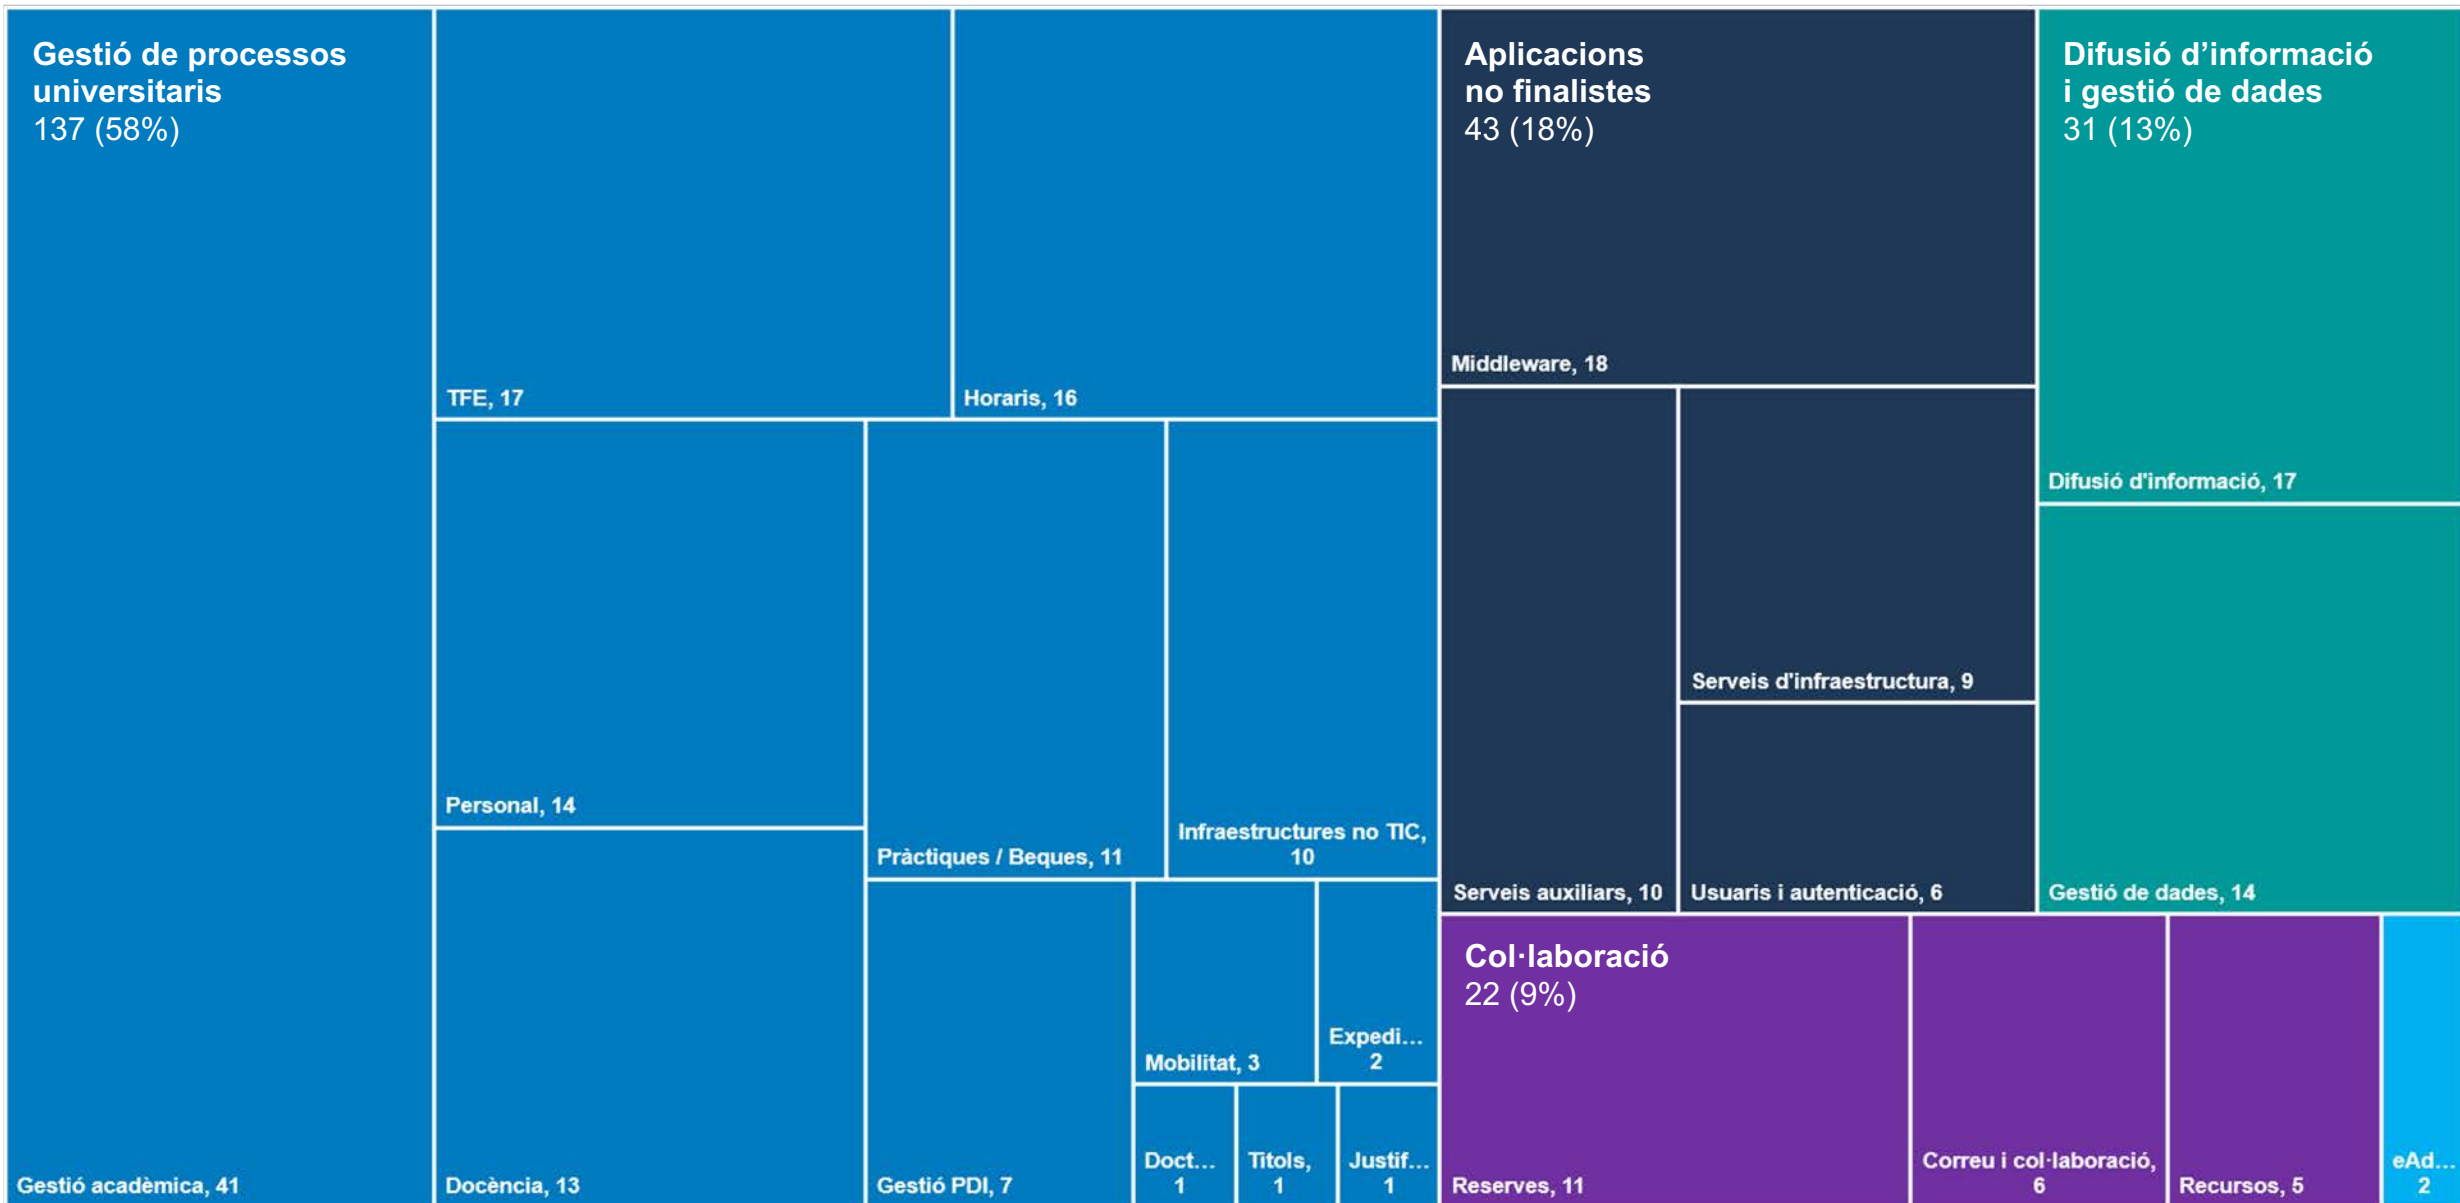

Dades generals

62

**PARTICIPANTS
EN EL PROJECTE**

181

**APLICACIONS
CORPORATIVES**

235

**APLICACIONS
DE LES UTG**

856

**CONNEXIONS
ENTRE SISTEMES**

Aplicacions de les UTG (235)

Aplicacions de les UTG (235) per tipus

Aplicacions corporatives (181) per tipus

Connexions entre aplicacions per tipus

Índex

01

Introducció