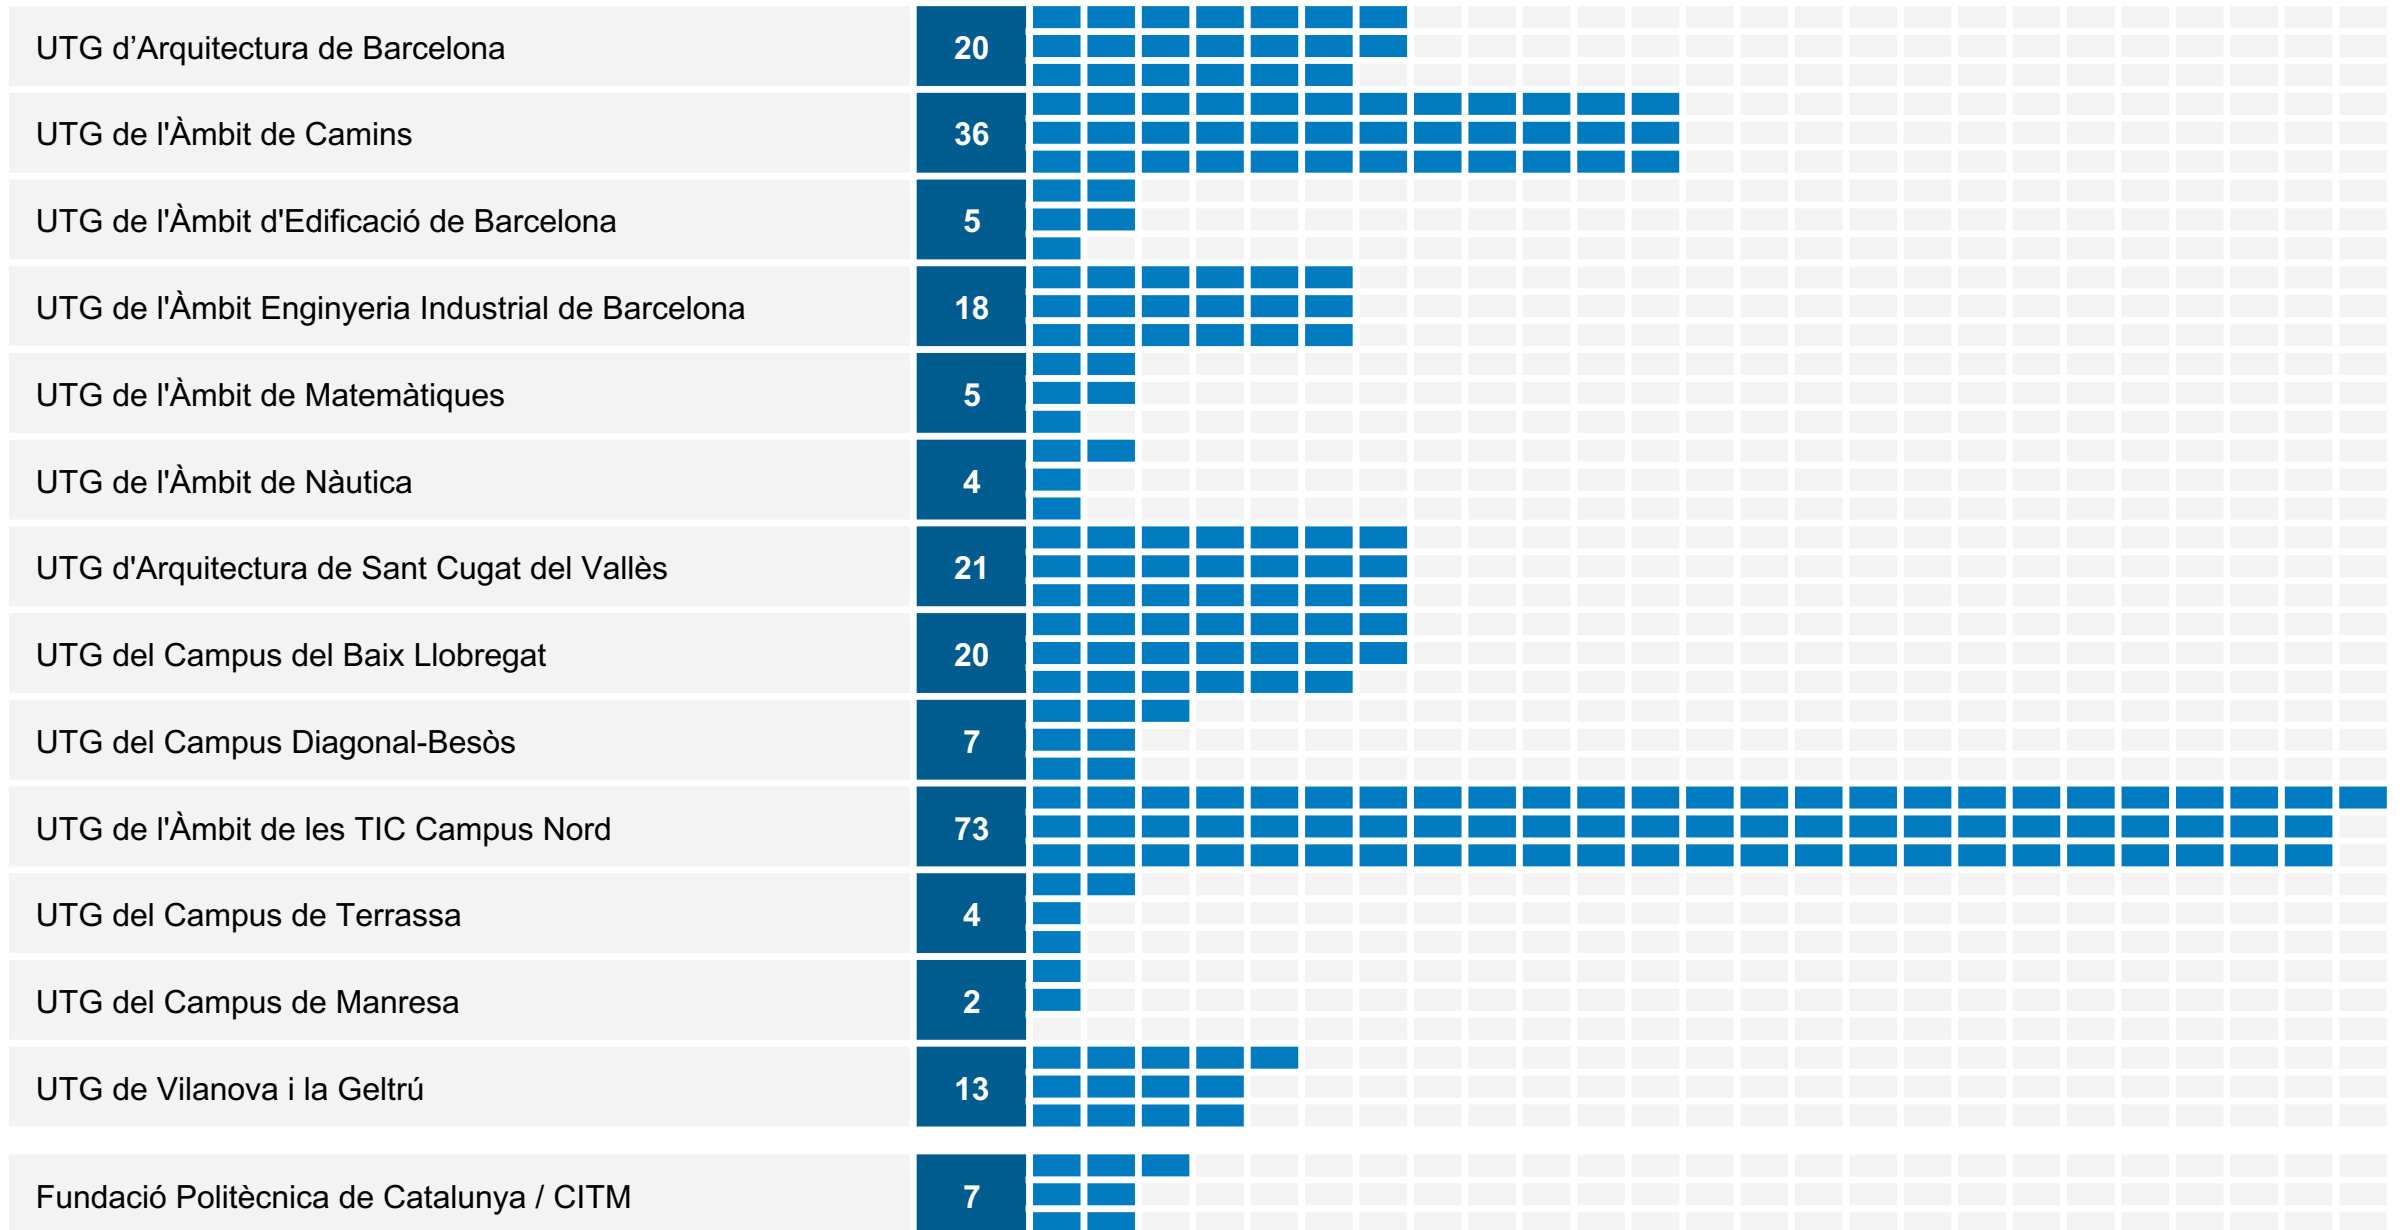

Aplicacions de les UTG (235)