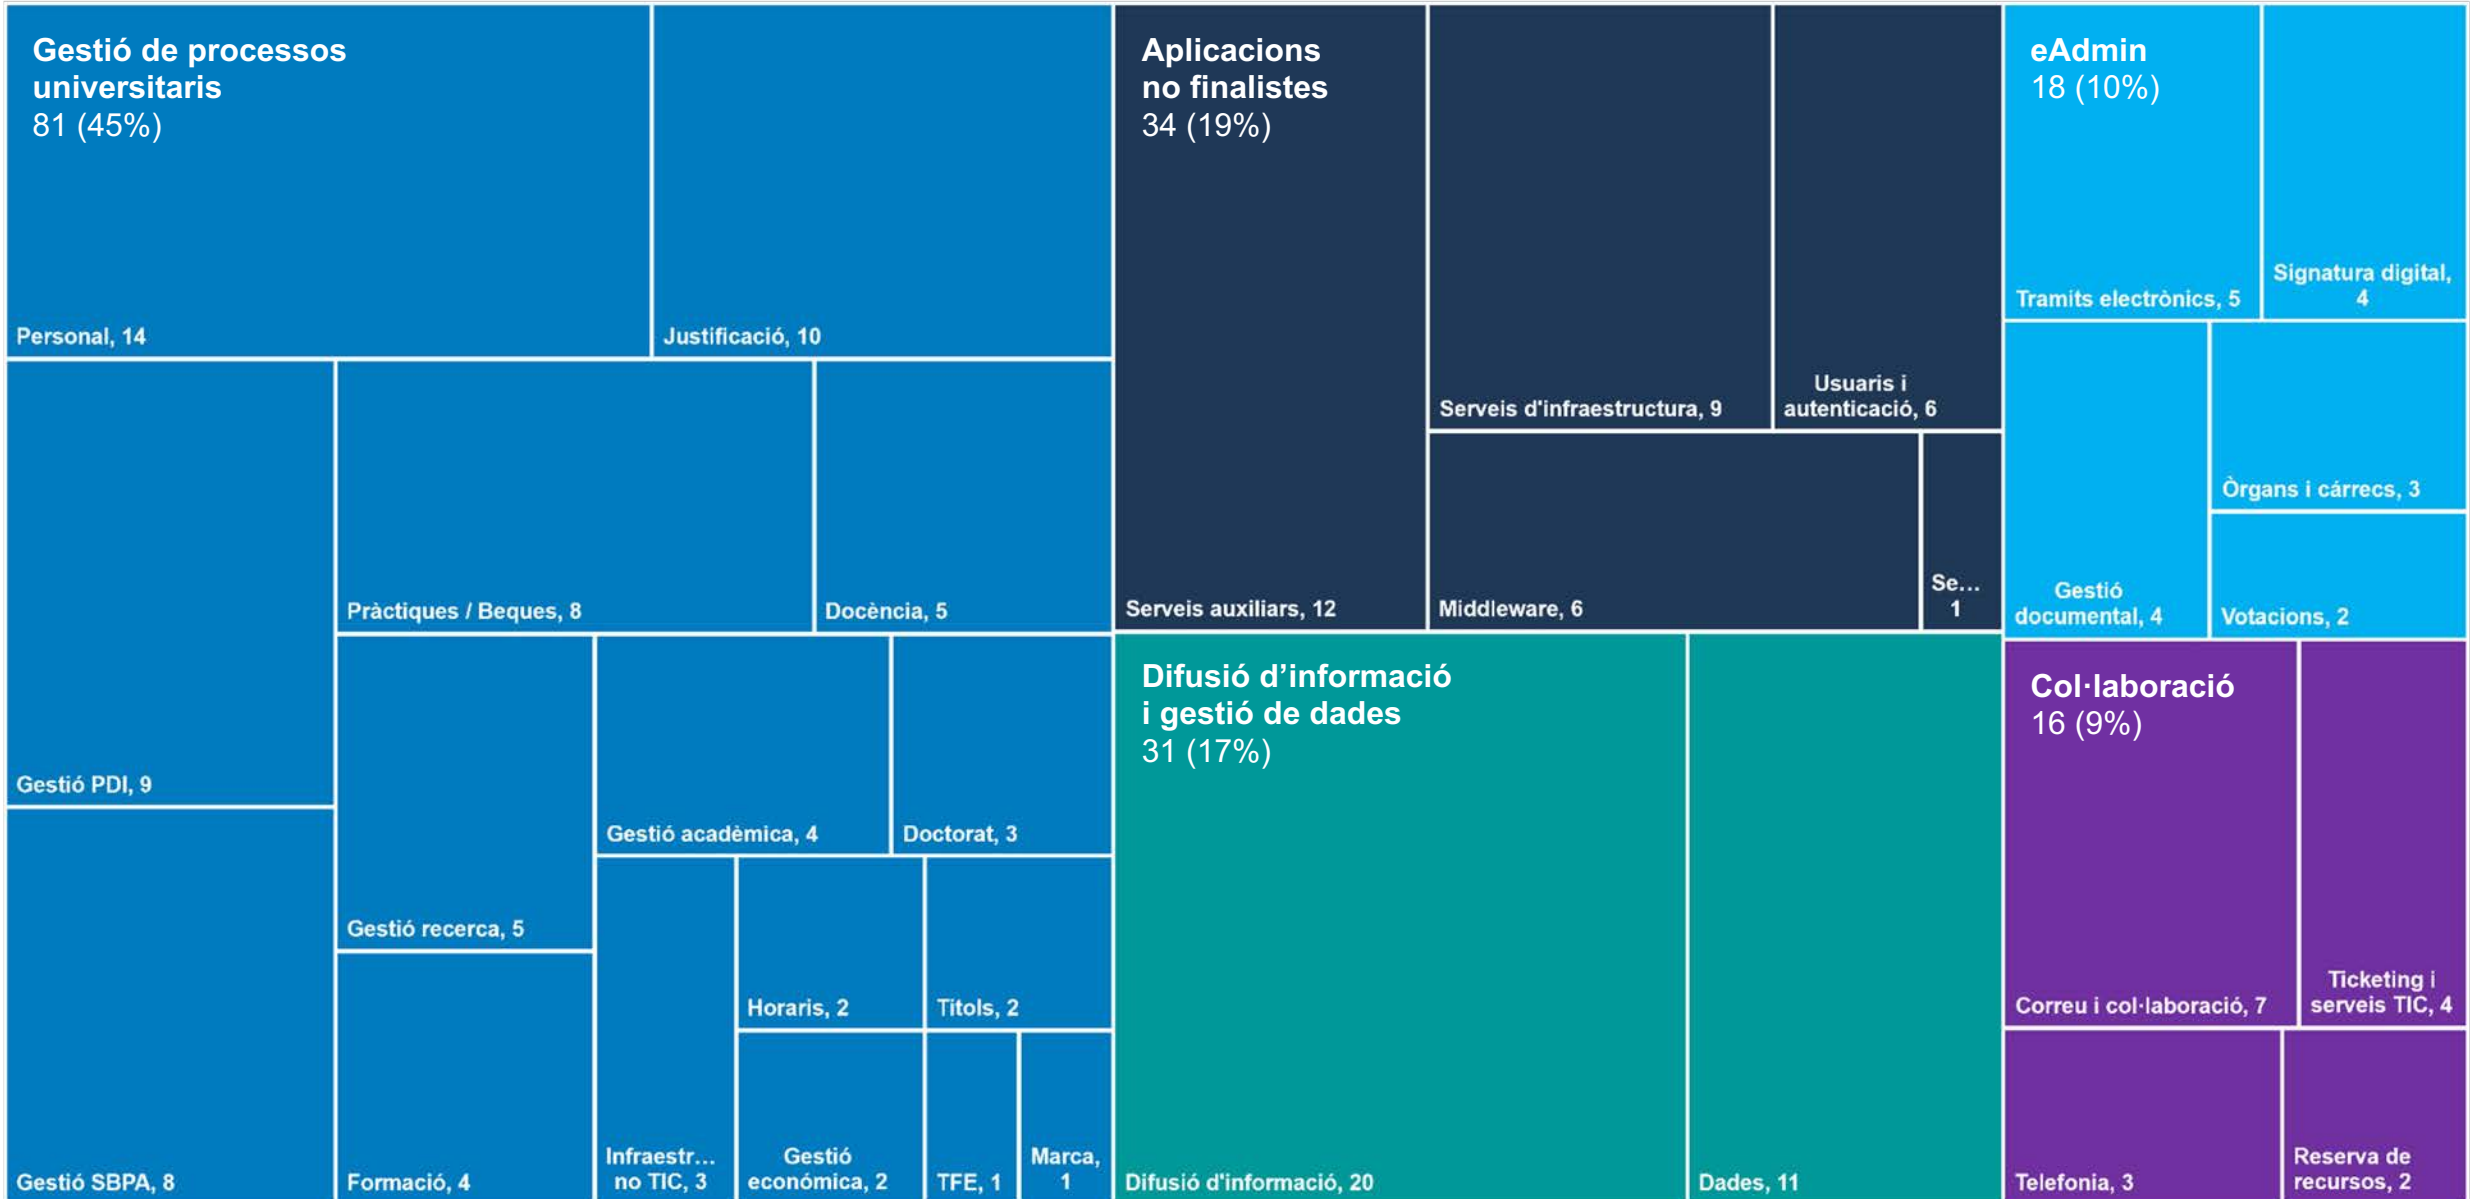

Dades generals

62

**PARTICIPANTS
EN EL PROJECTE**

181

**APLICACIONS
CORPORATIVES**

235

**APLICACIONS
DE LES UTG**

856

**CONNEXIONS
ENTRE SISTEMES**

Aplicacions de les UTG (235)

Aplicacions de les UTG (235) per tipus

Aplicacions corporatives (181) per tipus

Connexions entre aplicacions per tipus

Índex

01

Introducció